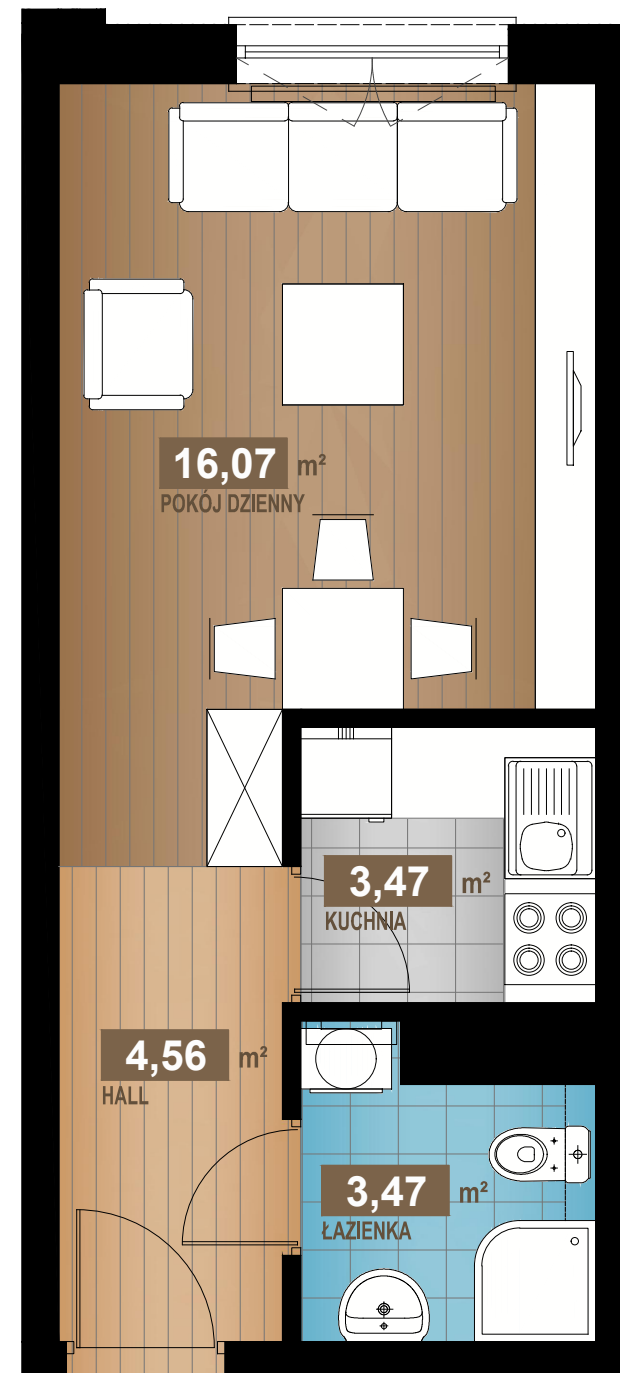

# Dobrego Pasterza

—52—

I/M52 - 2 PIĘTRO

27,57 m<sup>2</sup>

1 pok.

HALL	4,56m <sup>2</sup>
POKÓJ DZIENNY	16,07m <sup>2</sup>
KUCHNIA	3,47m <sup>2</sup>
ŁAZIENKA	3,47m <sup>2</sup>

SUMA 27,57m<sup>2</sup>

[www.dobregopasterza52.pl](http://www.dobregopasterza52.pl)