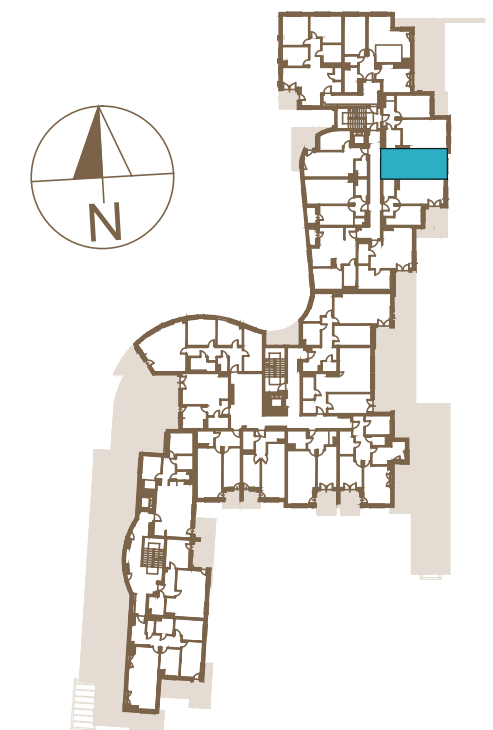

# Dobrego Pasterza

—52—

I/M52 - 2 PIĘTRO

27,57 m<sup>2</sup>

1 pok.

HALL	4,56m <sup>2</sup>
POKÓJ DZIENNY	16,07m <sup>2</sup>
KUCHNIA	3,47m <sup>2</sup>
ŁAZIENKA	3,47m <sup>2</sup>

SUMA 27,57m<sup>2</sup>

[www.dobregopasterza52.pl](http://www.dobregopasterza52.pl)